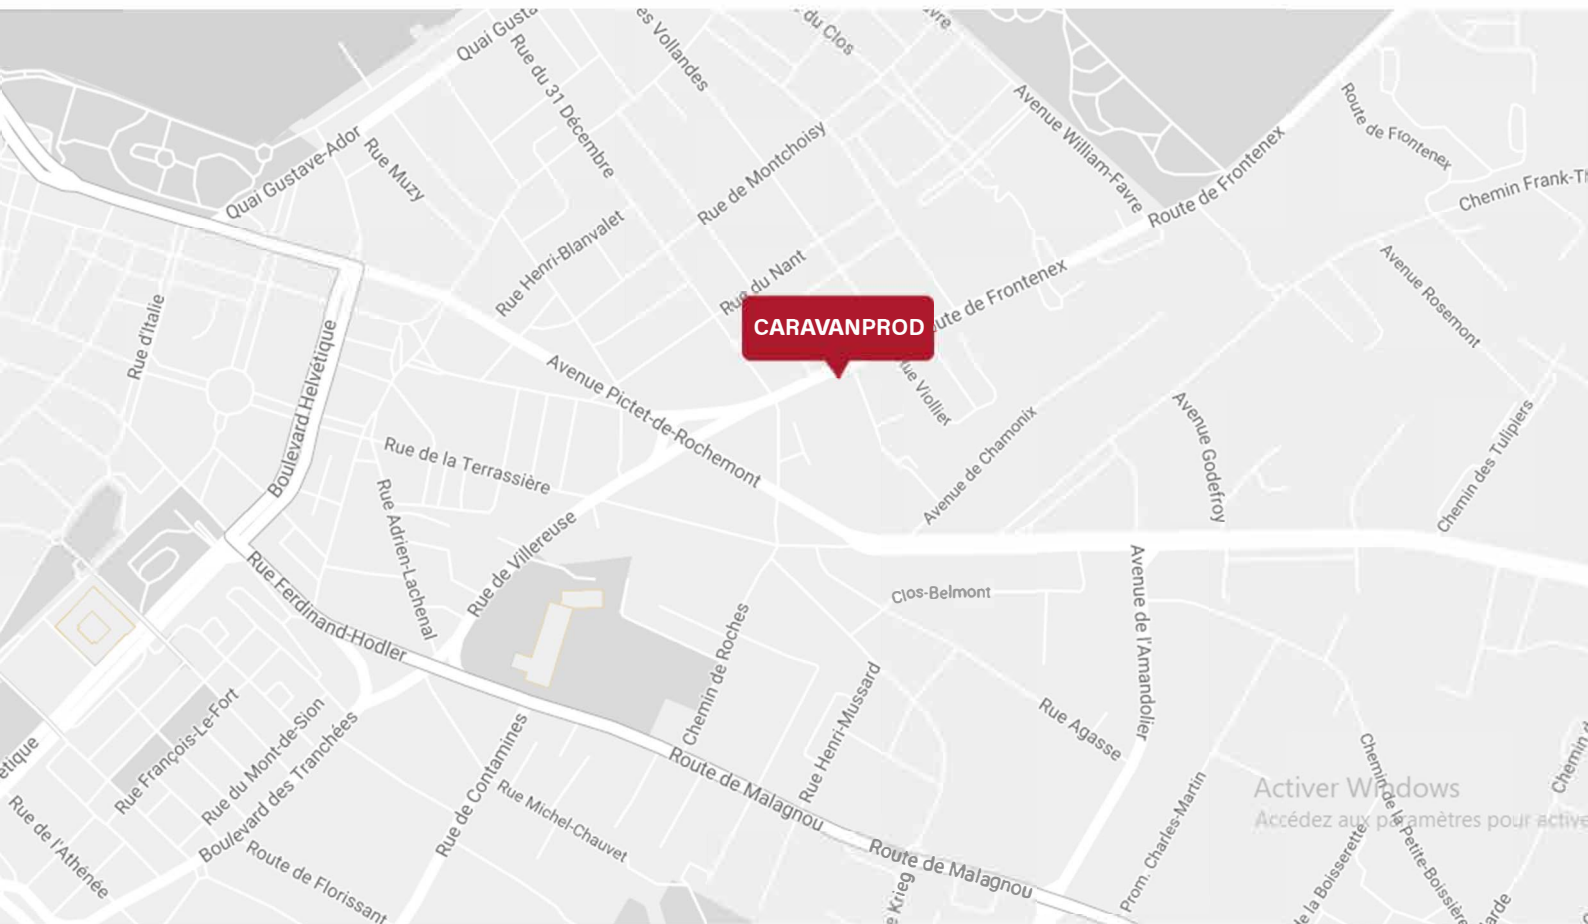

Où nous trouvez

**54 route de Frontenex - CP 6240
1211 Genève 6 - Suisse**

+41 22 849 10 70

**Livraison (entrée par l'arrière des bâtiments) :
33 bis avenue Pictet-de-Rochemont
1207 Genève**

EN VOITURE
10 min de la gare Cornavin
20 min de l'aéroport
Parking Villereuse ou Eaux-Vives 2000

EN BUS
Bus 9 - Arrêt 31 Décembre
Tram 12 - Arrêt Roches